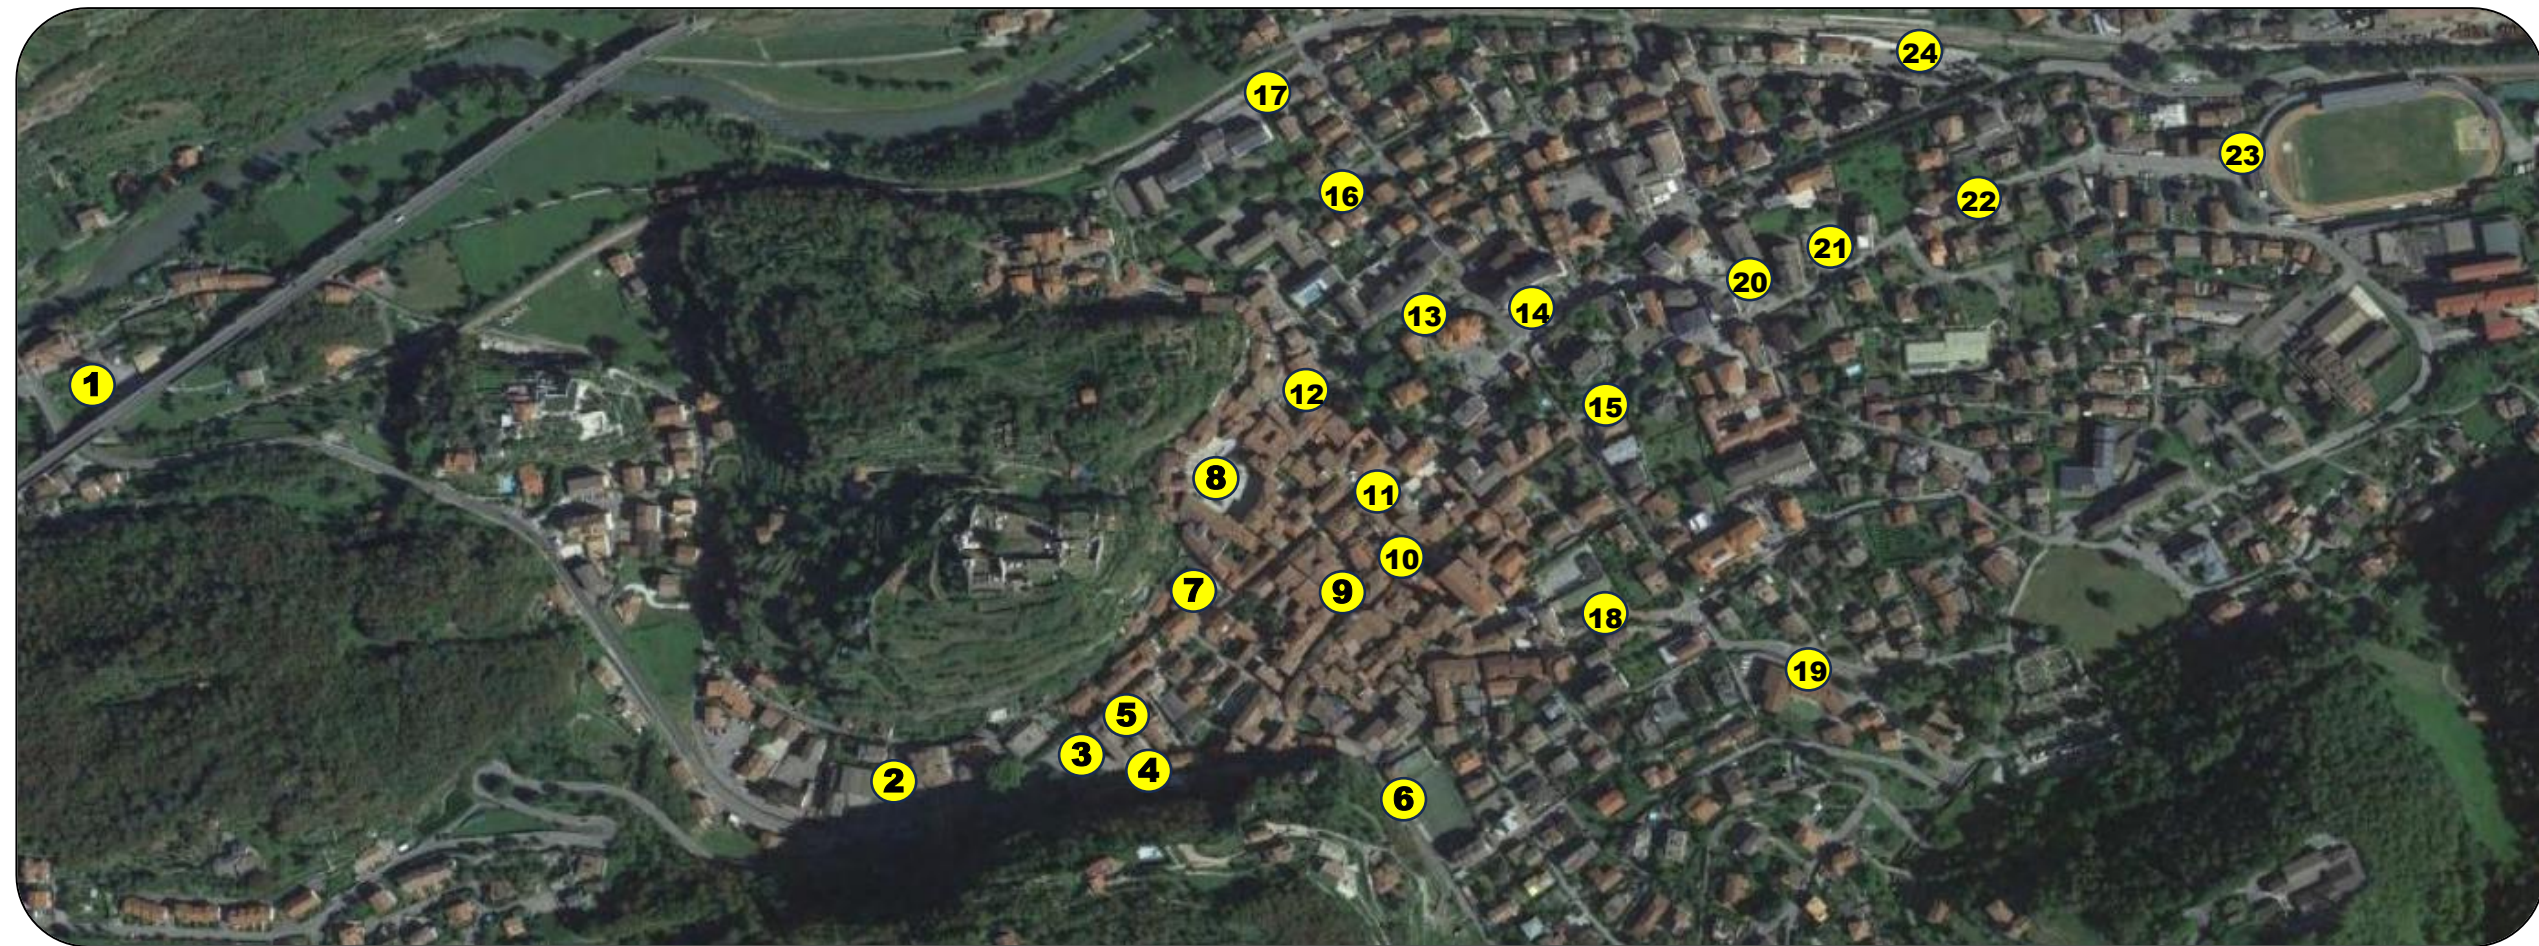

DOVE PARCHEGGIARE A BRENO

- 1 - [Via Follo](#)
- 2 - [Piazza Vittoria / 1](#)
- 3 - [Piazza Vittoria / 2](#)
- 4 - [Via Pelabrocco](#)
- 5 - [Via IV novembre](#)
- 6 - [Parcheggio Oratorio San Valentino](#)
- 7 - [Via Giuseppe Mazzini](#)
- 8 - [Parcheggio sotterraneo di Piazza Gen. Ronchi](#)

- 9 - [Piazza Sant'Antonio](#)
- 10 - [Via Tonolini](#)
- 11 - [Piazza della Repubblica](#)
- 12 - [Piazza Vielmi](#)
- 13 - [Via Putelli](#)
- 14 - [Piazza degli Alpini](#)
- 15 - [Via Valverti / 1](#)
- 16 - [Via Martini della Libertà](#)

- 17 - [Via Sammaione](#)
- 18 - [Via Maria SS di Guadalupe](#)
- 19 - [Via Brodolini](#)
- 20 - [Via Marconi](#)
- 21 - [Parcheggio Valverti](#)
- 22 - [Via Valverti / 2](#)
- 23 - [Viale Italia](#)
- 24 - [Via Tassarà](#)